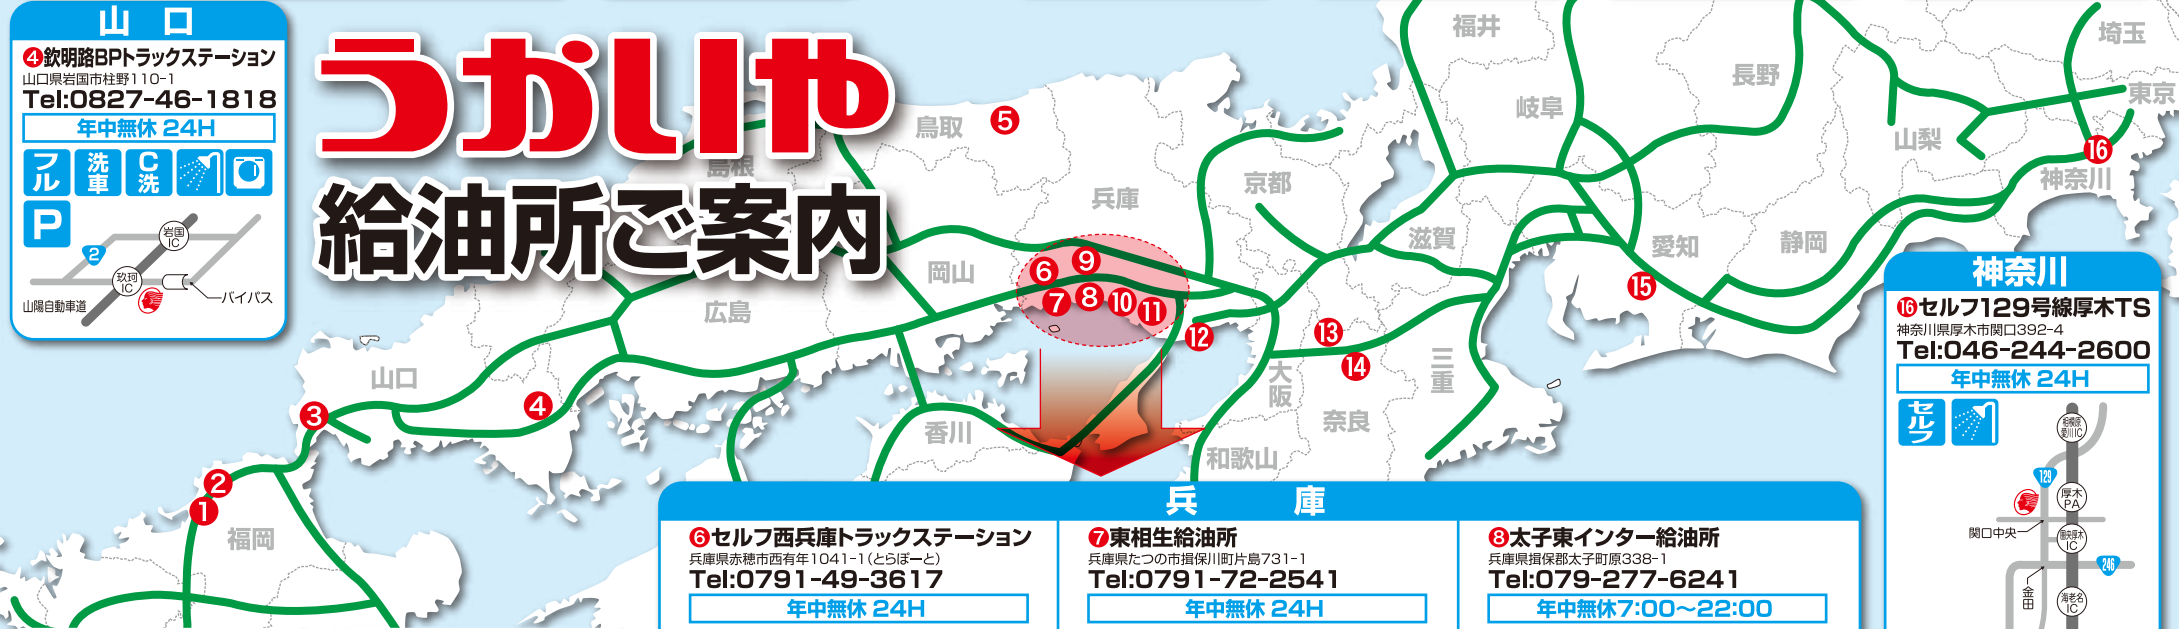

福岡

1 福岡新宮BP給油所
福岡県糟屋郡新宮町大字原上1610-1
Tel:092-962-5505
年中無休 24H

2 福岡3号線福岡間BP給油所
福岡県福岡市津丸710-3
Tel:0940-43-8506
年中無休 24H

山口

3 長府北給油所
山口県下関市長府才川2-3-11
Tel:0832-48-5004
年中無休 24H

鳥取

5 鳥取トラックステーション
鳥取県鳥取市小沢見字長田585-3
Tel:0857-59-2424
年中無休 24H

フル 洗車 C洗 P

奈良

13 セルフ郡山インター北給油所
奈良県大和郡山市横田町六反田148-1
Tel:0743-57-6308
年中無休 24H

至奈良・京都

奈良

14 セルフ針インタートラックステーション
奈良県奈良市針町481-1
Tel:0743-82-5060
年中無休 24H

フル 洗車 P アドブルー計量機

愛知

15 セルフ音羽インタートラックステーション
愛知県豊川市長沢町西千束56-2
Tel:0533-87-5111
年中無休 24H

フル 洗車 P

山口

4 欽明路BPトラックステーション
山口県岩国市柱野110-1
Tel:0827-46-1818
年中無休 24H

フル 洗車 C洗 P

うがいや 給油所ご案内

神奈川

16 セルフ129号線厚木TS
神奈川県厚木市関口392-4
Tel:046-244-2600
年中無休 24H

フル P

兵庫

6 セルフ西兵庫トラックステーション
兵庫県赤穂市西有年1041-1 (とらぼーと)
Tel:0791-49-3617
年中無休 24H

フル 洗車 P

7 東相生給油所
兵庫県たつの市揖保川町片島731-1
Tel:0791-72-2541
年中無休 24H

フル 洗車 C洗 P

8 太子東インター給油所
兵庫県播磨郡太子町原338-1
Tel:079-277-6241
年中無休 7:00~22:00